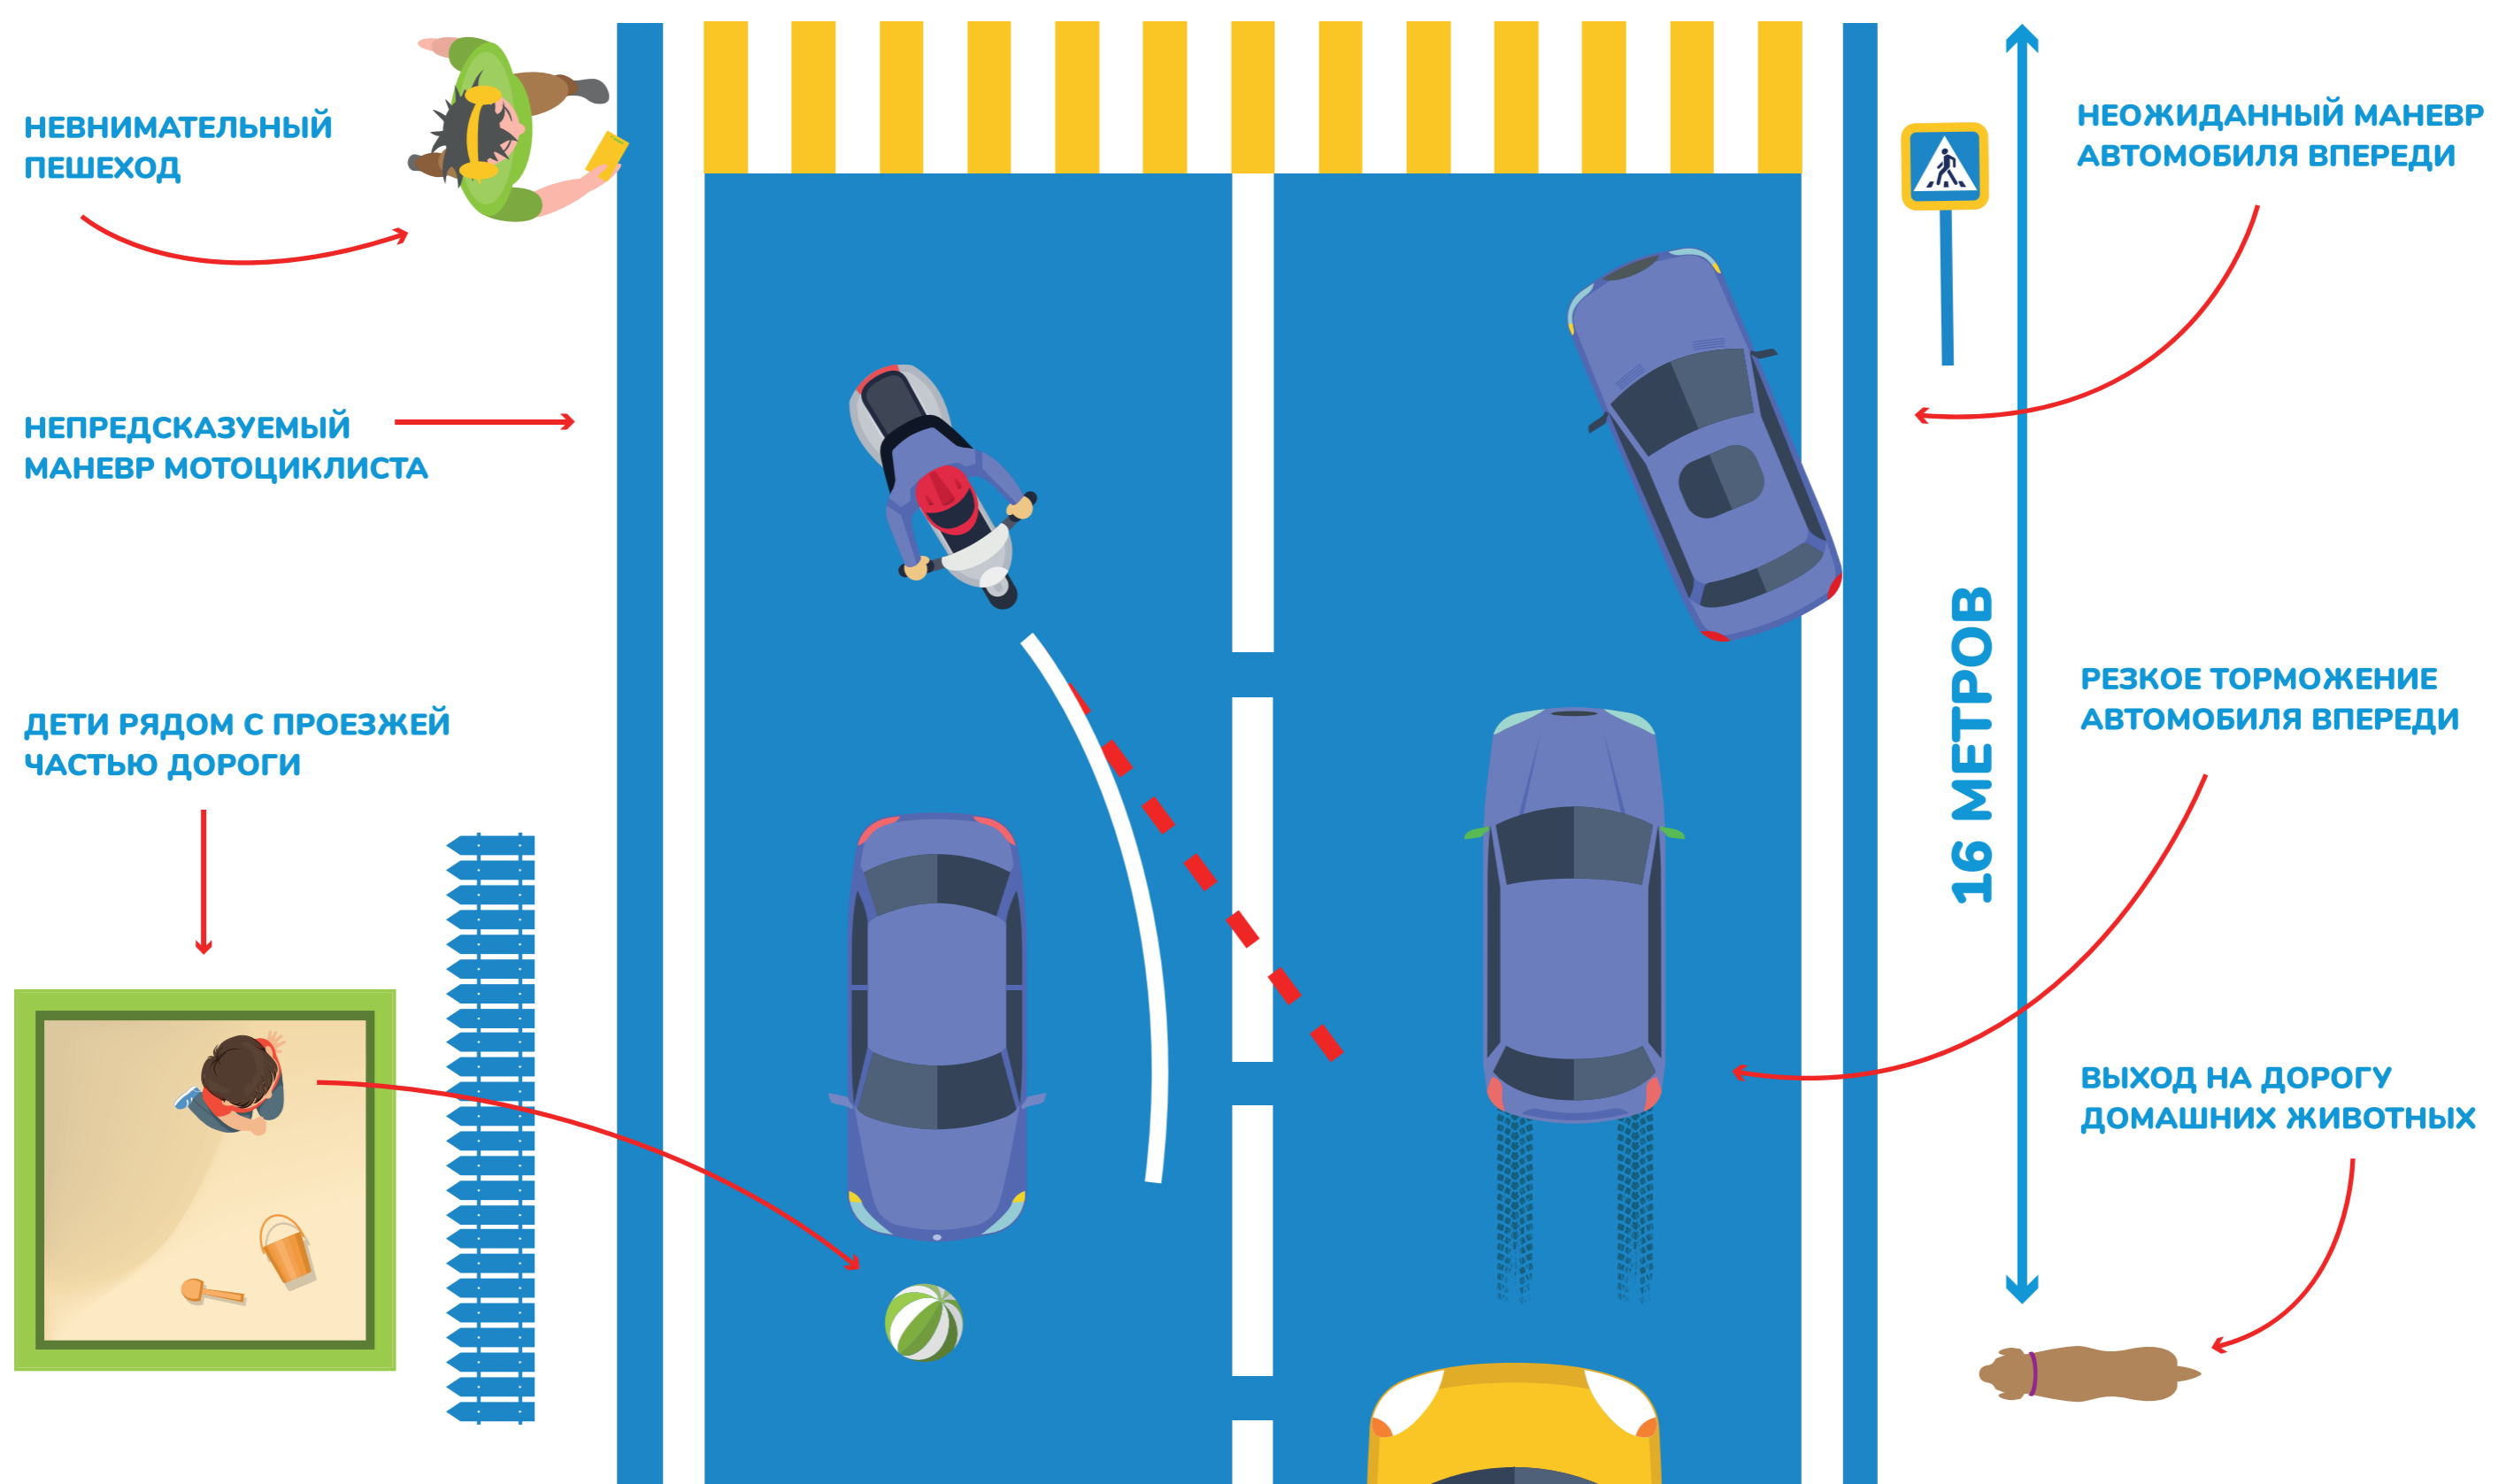

**ВНИМАНИЕ
НА ДОРОГУ!**

ВСЕГО НА СЕКУНДОЧКУ?

**ЗА 1 СЕКУНДУ ОТВЛЕЧЕНИЯ ВНИМАНИЯ
ОТ ДОРОГИ ПРИ СКОРОСТИ 60 КМ/Ч
АВТОМОБИЛЬ ПРОЕЗЖАЕТ 16 МЕТРОВ**

ЧТО МОЖЕТ СЛУЧИТЬСЯ НА ДОРОГЕ, ЕСЛИ ОТВЛЕЧЬСЯ НА 1 СЕКУНДУ?

**На дороге важен каждый метр.
Переключите внимание на дорогу!**

ФЕДЕРАЛЬНЫЙ ПРОЕКТ
«БЕЗОПАСНОСТЬ ДОРОЖНОГО
ДВИЖЕНИЯ»