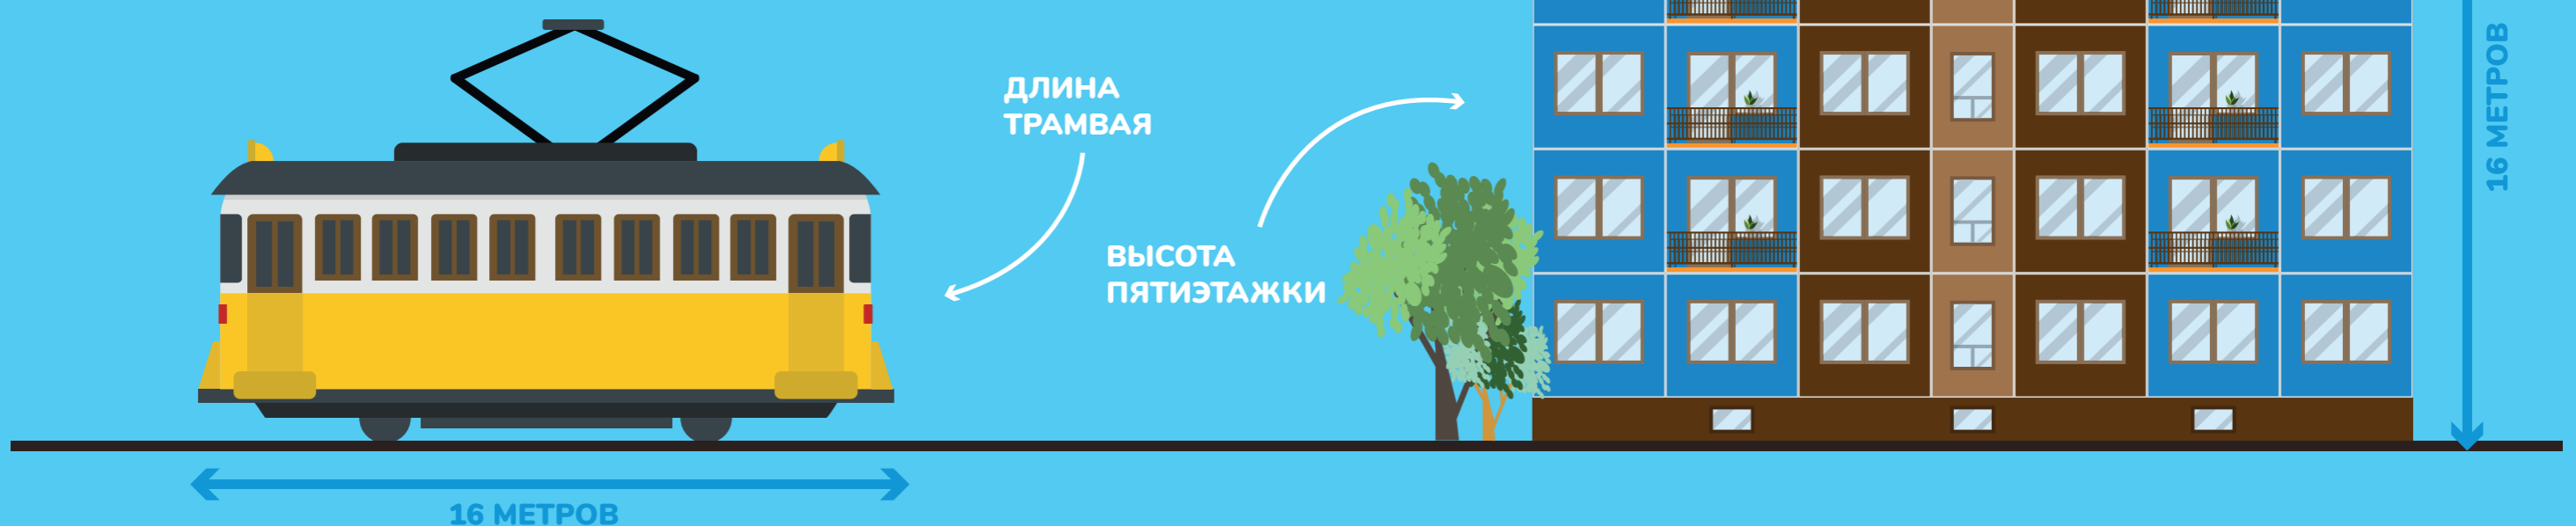

**ВНИМАНИЕ
НА ДОРОГУ!**

ВСЕГО НА СЕКУНДОЧКУ?

**ЗА 1 СЕКУНДУ ОТВЛЕЧЕНИЯ ВНИМАНИЯ
ОТ ДОРОГИ ПРИ СКОРОСТИ 60 КМ/Ч
АВТОМОБИЛЬ ПРОЕЗЖАЕТ 16 МЕТРОВ**

ЧТО МОЖЕТ СЛУЧИТЬСЯ НА ДОРОГЕ, ЕСЛИ ОТВЛЕЧЬСЯ НА 1 СЕКУНДУ?

**На дороге важен каждый метр.
Переключите внимание на дорогу!**

ФЕДЕРАЛЬНЫЙ ПРОЕКТ
«БЕЗОПАСНОСТЬ ДОРОЖНОГО
ДВИЖЕНИЯ»